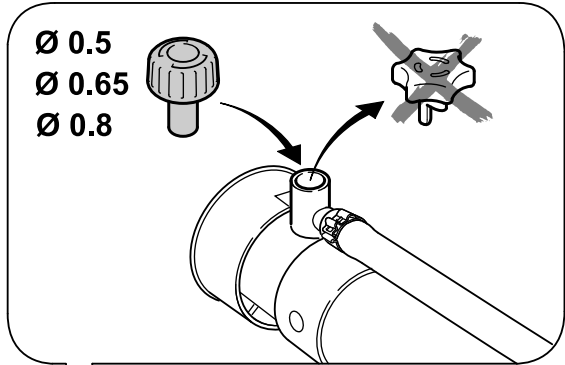

## 4241 007 1009

2431BB000 KN

	-30°	0°	+30°
<b>0.5</b>	0,05 l/min	0,04 l/min	0,03 l/min
<b>0.65</b>	0,08 l/min	0,07 l/min	0,05 l/min
<b>0.8</b>	0,12 l/min	0,09 l/min	0,08 l/min

	-30°	0°	+30°
<b>0.5</b>		0,15 l/min	
<b>0.65</b>		0,2 l/min	
<b>0.8</b>		0,37 l/min	