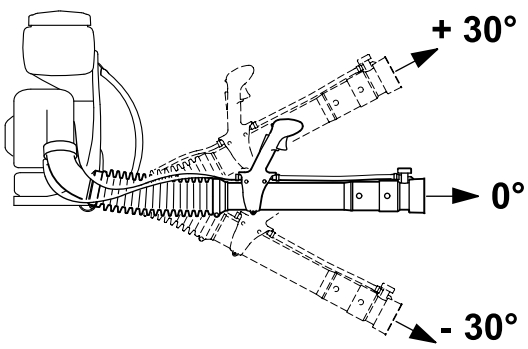

## 4241 007 1009

2431BB000 KN

	-30°	0°	+30°
<b>0.5</b>	0,05 l/min	0,04 l/min	0,03 l/min
<b>0.65</b>	0,08 l/min	0,07 l/min	0,05 l/min
<b>0.8</b>	0,12 l/min	0,09 l/min	0,08 l/min

	-30°	0°	+30°
<b>0.5</b>		0,15 l/min	
<b>0.65</b>		0,2 l/min	
<b>0.8</b>		0,37 l/min	