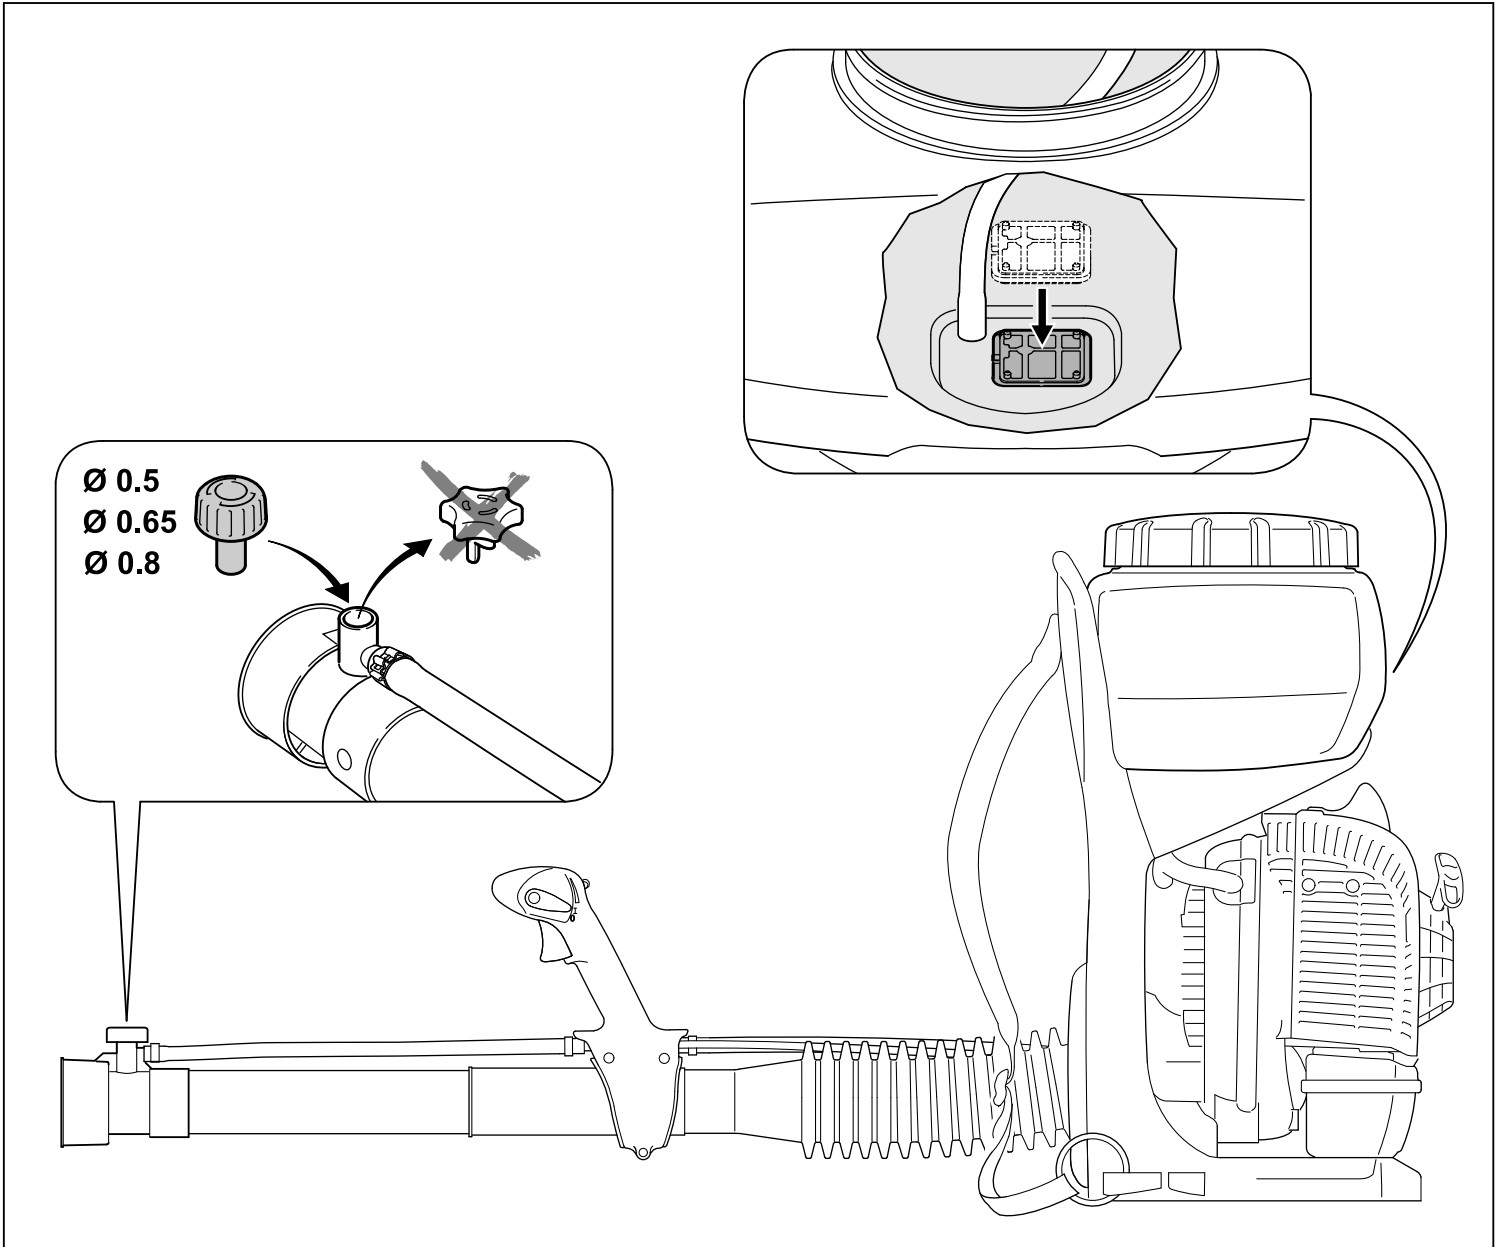

## 4241 007 1009

2431BB000 KN

	-30°	0°	+30°
<b>0.5</b>	0,05 l/min	0,04 l/min	0,03 l/min
<b>0.65</b>	0,08 l/min	0,07 l/min	0,05 l/min
<b>0.8</b>	0,12 l/min	0,09 l/min	0,08 l/min

	-30°	0°	+30°
<b>0.5</b>		0,15 l/min	
<b>0.65</b>		0,2 l/min	
<b>0.8</b>		0,37 l/min	