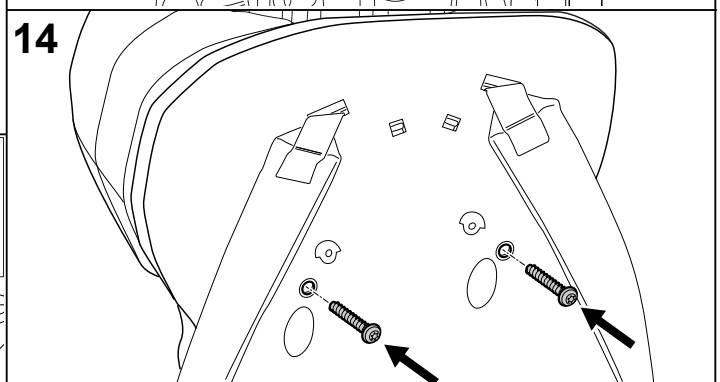

0457 364 0048 A E13

SR 200
4241 007 1006

	0,64 l/min
	1,7 l/min
	2,59 l/min