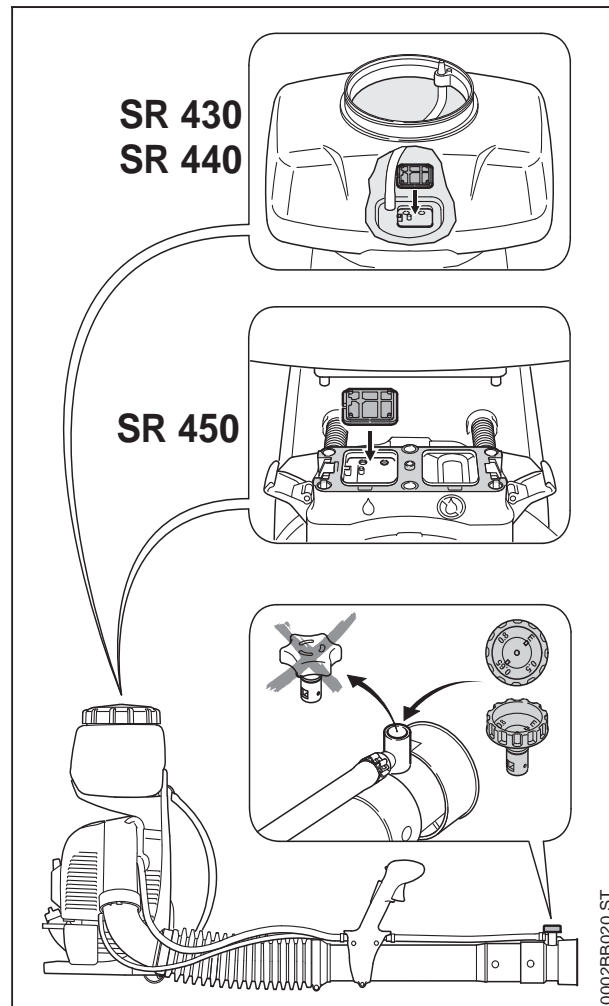

STIHL®

www.stihl.com

0457 364 0034 C M16

4244 007 1022

0002BB019 ST

	SR 430 SR 440 SR 450 l/min	SR 430 SR 440 SR 450 oz/min
0.5	0,19	6,42
0.65	0,33	11,16
0.8	0,48	16,23
0.5	0,05	1,7
0.65	0,09	3,04
0.8	0,14	4,73